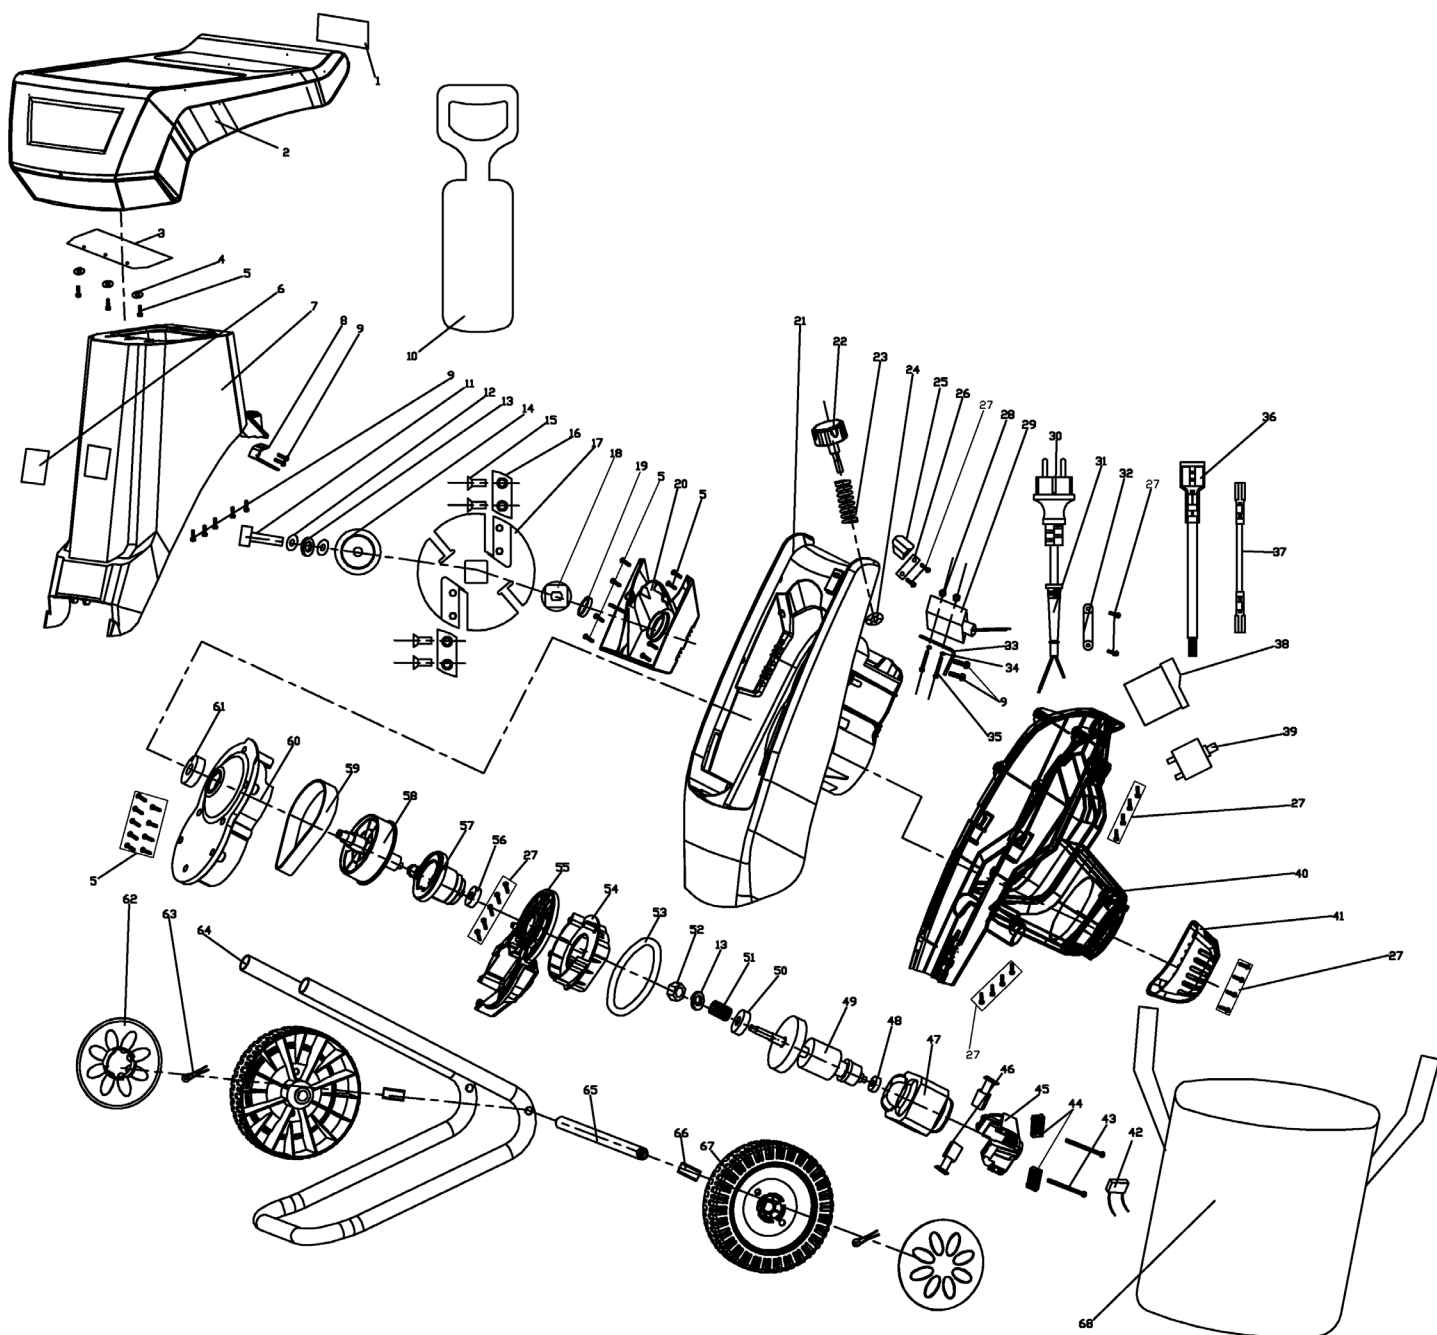

PT SE24

ИЗМЕЛЬЧИТЕЛЬ ЭЛЕКТРИЧЕСКИЙ

АРТИКУЛ: 732 30 4620

EAN8 - 20084578

РЕЛИЗ: 10.2019

ДЕТАЛИРОВКА ИЗДЕЛИЯ

PATRIOT

РИСУНОК А
Артикул: 732 30 4620

#	Артикул	Описание	Кол-во
2	011030144	Загрузочная воронка	1
3	011030146	Защитная пластина	1
7	011030150	Верхняя часть корпуса	1
8	011030151	Кронштейн выключателя	1
10	011030153	Лопатка прочистки загрузочной воронки	1
14	011030157	Прижимной диск режущей головки	1
16	011030159	Нож режущей головки	2

ТАБЛИЦА К РИСУНКУ А
АРТИКУЛ: 732 30 4620

#	АРТИКУЛ	ОПИСАНИЕ	КОЛ-ВО
17	011030160	Режущая головка	1
18	011030161	Блок режущей головки	1
19	011030162	Втулка оси	1
20	011030163	Приемная панель измельчителя	1
21	011030164	Нижняя крышка корпуса	1
22	011030165	Ручка-барашек крепления корпуса	1
23	011030166	Пружина ручки крепления корпуса	1
25	011030168	Прижимная гайка	1
29	011030172	Выключатель	1
30	011030173	Сетевой кабель с вилкой	1
38	011030181	Магнитный выключатель	1
39	011030182	Автомат защиты	1
40	011030183	Корпус мотора	1
41	011030184	Задняя крышка	1
42	011030185	Конденсатор 0.33UF	1
43	011030186	Саморез ST4.2x75	2
44	011030187	Щеткодержатель	2
45	011030188	Задний кронштейн мотора	1
46	011030189	Щетка угольная	2
47	011030190	Статор	1
48	011030191	Подшипник 608	1
49	011030192	Ротор	1
50	011030193	Подшипник 6201	1
51	011030194	Шкив ведомый (малый)	1
52	011030195	Контргайка М8	1
53	011030196	Поролонное кольцо	1
54	011030197	Пыльник	1
55	011030198	Крышка редуктора	1
56	011030199	Подшипник 629	1
57	011030200	Эксцентриковый механизм натяжения ремня	1
58	011030201	Шкив ведомый (большой)	1
59	011030202	Ремень 10PJ375	1
60	011030203	Корпус редуктора	1
61	011030204	Подшипник 6003	1
62	011030205	Колпак колеса	2
64	011030207	Опорная стойка	1
65	011030208	Колесная ось	1
66	011030209	Втулка колеса	2
67	011030210	Колесо	2
68	011030211	Мешок для опилок	1
5, 13, 27, 42-61	011030212	Электромотор в сборе	1